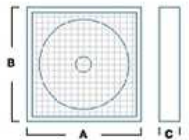

SIZE ขนาดพัดลม (นิ้ว)	MOTOR (HP.) มอเตอร์ (แรง)	AIR FLOW ปริมาณลม		VOLTAGE แรงดันไฟฟ้า (โวลต์)	PROPELLER ROTATION SPEED ความเร็วรอบ/นาที (RPM)	WEIGHT น้ำหนัก (kg.)
		CFM	CMH			
50	1.5	26,193	44,500	380	440	70
50	1	23,235	39,500	380	395	70
36	0.75	14,530	24,700	380	580	55.5
30	0.5	9,710	16,500	380	580	50