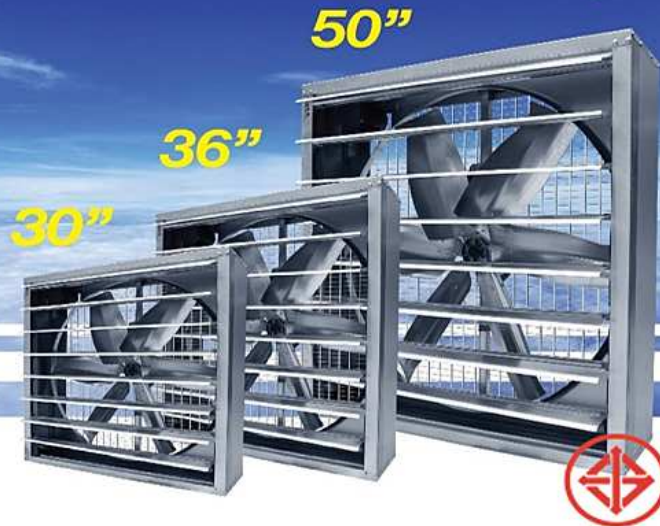

UTFAN

พัดลมประสิทธิภาพสูง

High Efficiency Fan

50
36
30
Inch

เหมาะสำหรับ

- โรงเรือนปศุสัตว์
- โรงเรือเพาะชำ
- โรงงานอุตสาหกรรม
- ระบบทำความเย็นด้วยวิธีระเหยน้ำ
- อาคารเพื่อการพาณิชย์
- เช่น ร้านขายของฝาก
- ตู้ซ่อมรถ , ร้านค้าวัสดุก่อสร้าง

Applications

- Livestocks
- Greenhouses
- Industrial Applications
- Evaporative Cooling System
- Commercial Applications : Souvenir shop, Garage, Homemart

มอก. 934-2558

มอเตอร์ประสิทธิภาพสูง
ป้องกันฝุ่นและน้ำ
High performance
closed-type motor
(IP55, class F
Power Factor 0.86)